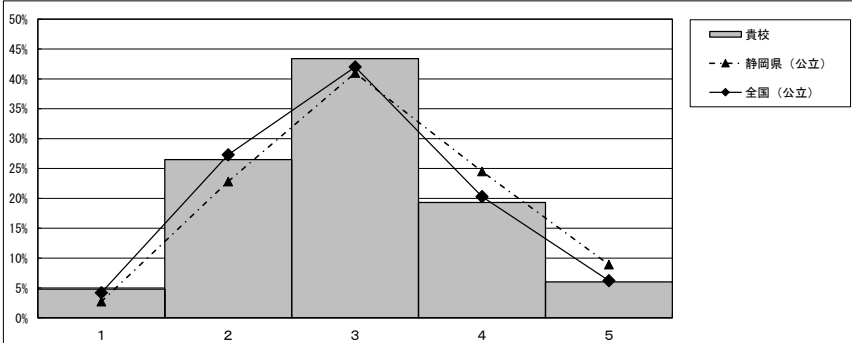

IRTバンド集計値

IRTバンド分布グラフ (横軸: IRTバンド 縦軸: 割合)