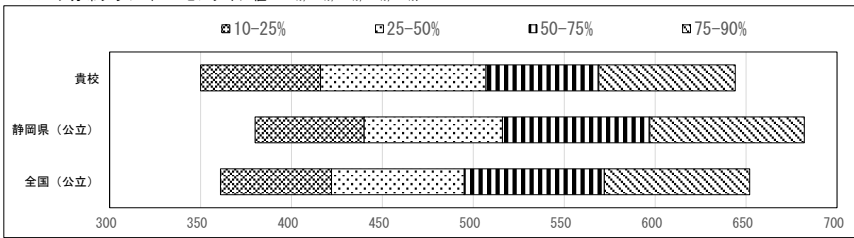

・以下の集計値/グラフは、4月14日から4月17日に実施した調査の結果を、生徒を対象として集計した値である。
※ただし、4月14日から4月17日に調査を実施していない学校については、4月18日以降4月30日までに実施した調査の結果を集計した値とする。

【1】平均正答数集計値

	生徒数	平均正答数	標準偏差
富士宮市立富士宮第一中学校	166	3.0 / 6	1.4
静岡県 (公立)	26,729	3.1 / 6	1.4
全国 (公立)	864,634	2.9 / 6	1.4

【2】～【9】平均正答数集計値

	【2】、【9】	【5】、【8】	【3】、【6】	【4】、【7】
富士宮市立富士宮第一中学校	/ 4	/ 4	2.2 / 4	/ 4
静岡県 (公立)	2.2 / 4	2.0 / 4	2.4 / 4	2.4 / 4
全国 (公立)	2.0 / 4	1.9 / 4	2.3 / 4	2.3 / 4

「空欄」…割り当てなし

IRTスコア集計値

	平均IRTスコア	標準偏差	パーセンタイル値				
			10%	25%	50%	75%	90%
富士宮市立富士宮第一中学校	506	119.8	350	416	507	569	644
静岡県 (公立)	527	129.7	380	440	516	597	682
全国 (公立)	503	124.0	361	422	495	572	652

IRTスコア分布グラフ (パーセンタイル値: 10%, 25%, 50%, 75%, 90%)